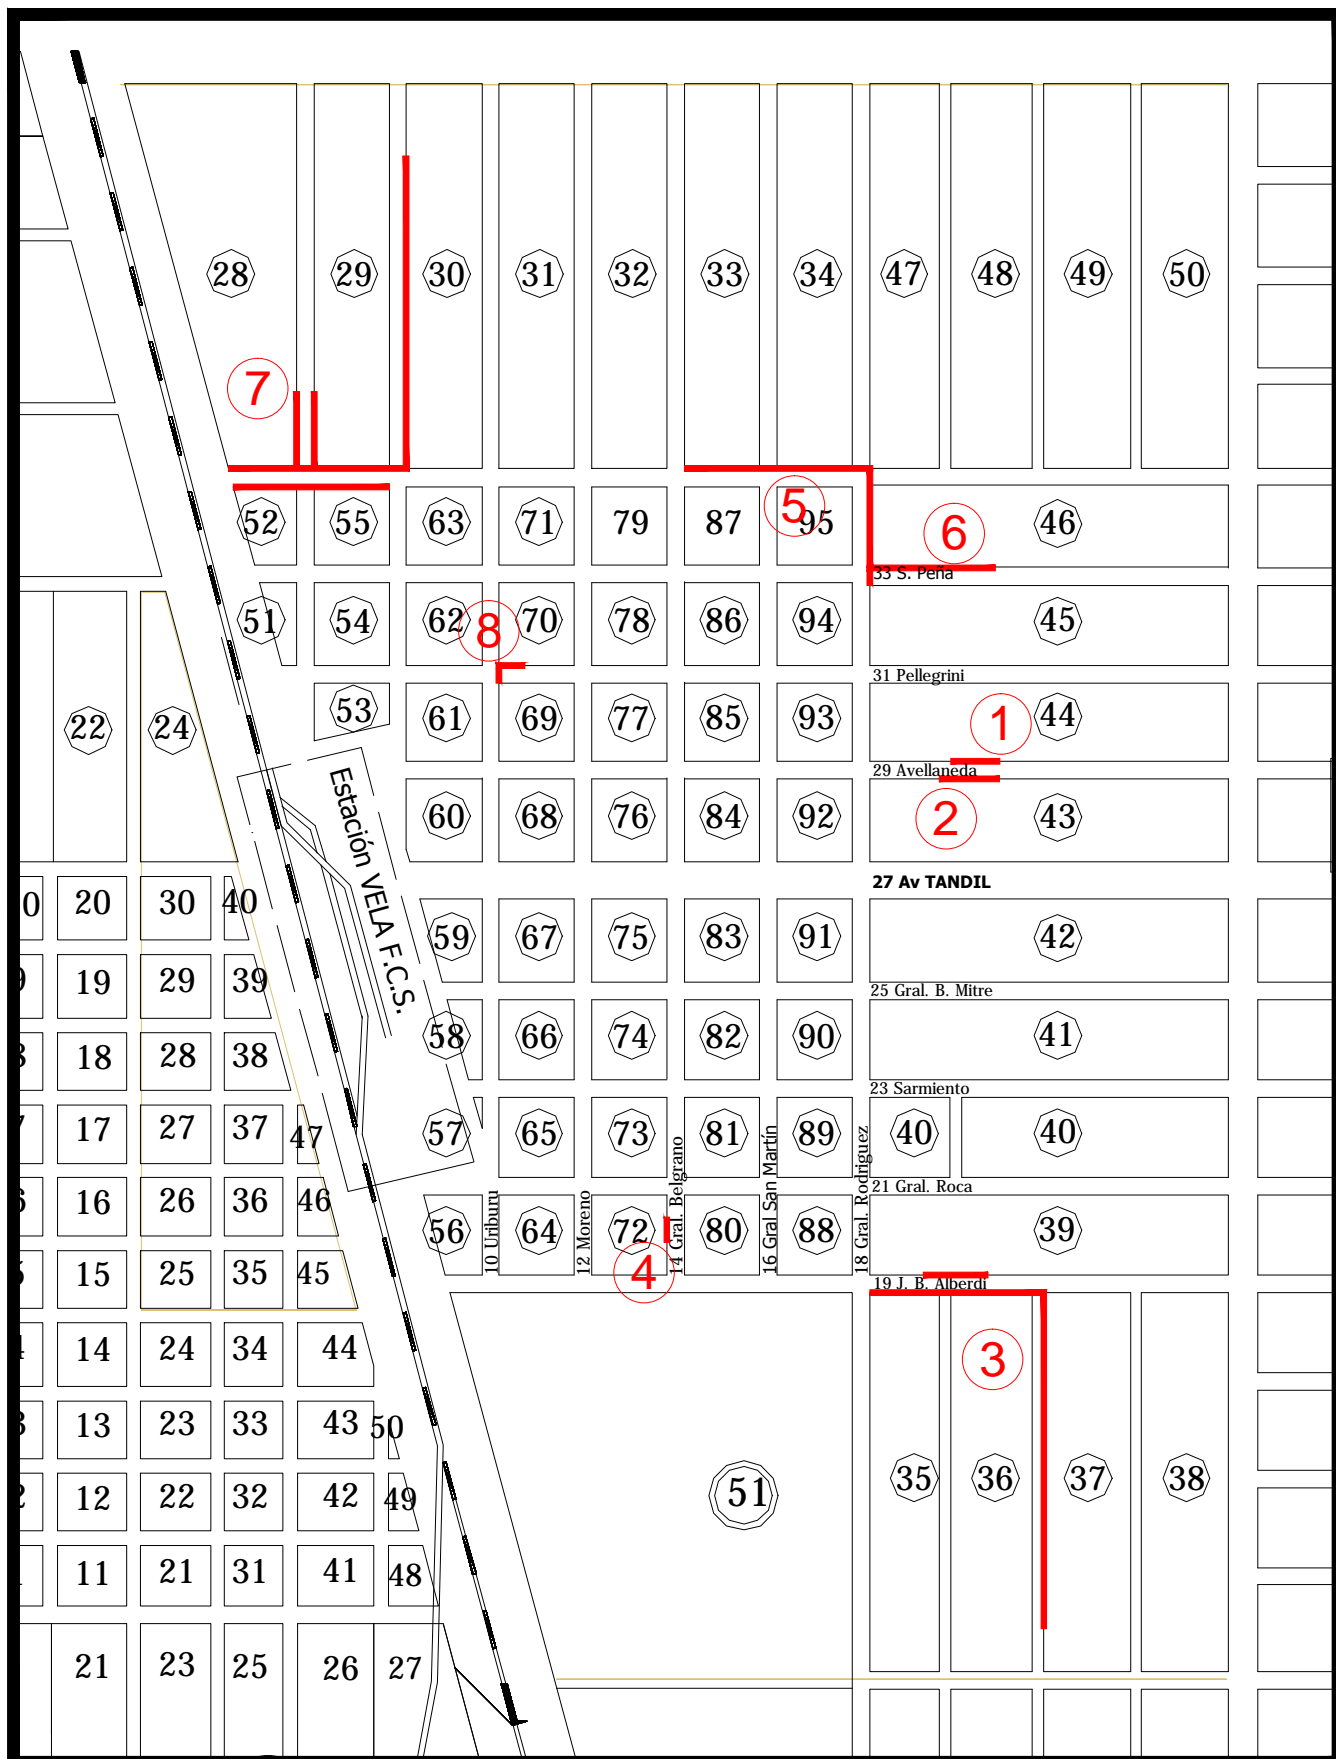

ZONAS VARIAS - VELA

- ① Proy: N° 16-005045-00-19 - Avellaneda 800
- ② Proy: N° 16-005039-00-19 - Avellaneda 800
- ③ Proy: N° 16-005038-00-19 - Alberdi y otras
- ④ Proy: N° 16-005034-00-18 - Belgrano 1000
- ⑤ Proy: N° 16-005041-00-19 - 16 de Febrero 500 y otras
- ⑥ Proy: N° 16-005040-00-19 - Saenz Peña 700
- ⑦ Proy: N° 16-005044-00-19 - 16 de Febrero 100 y otras
- ⑧ Proy: N° 16-005042-00-19 - Pellegrini 300